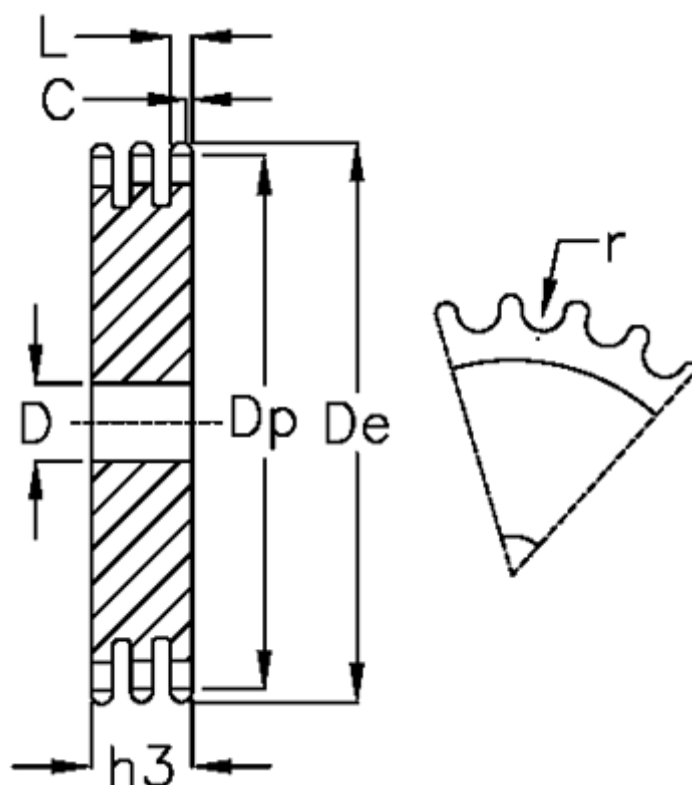

Varenummer: 616023007039
 Beskrivelse: Pladehjul 12 B-3 Z=39 triplex

Mål

Antal tænder	= 39	L = 10.8
C	= 2	r = 12.07
D	= 25	
De	= 245.1	
Dp	= 236.75	
For kædebetegnelse	= 12 B-3	
For kæde størrelse	= 3/4 x 7/16	
h3	= 49.8	